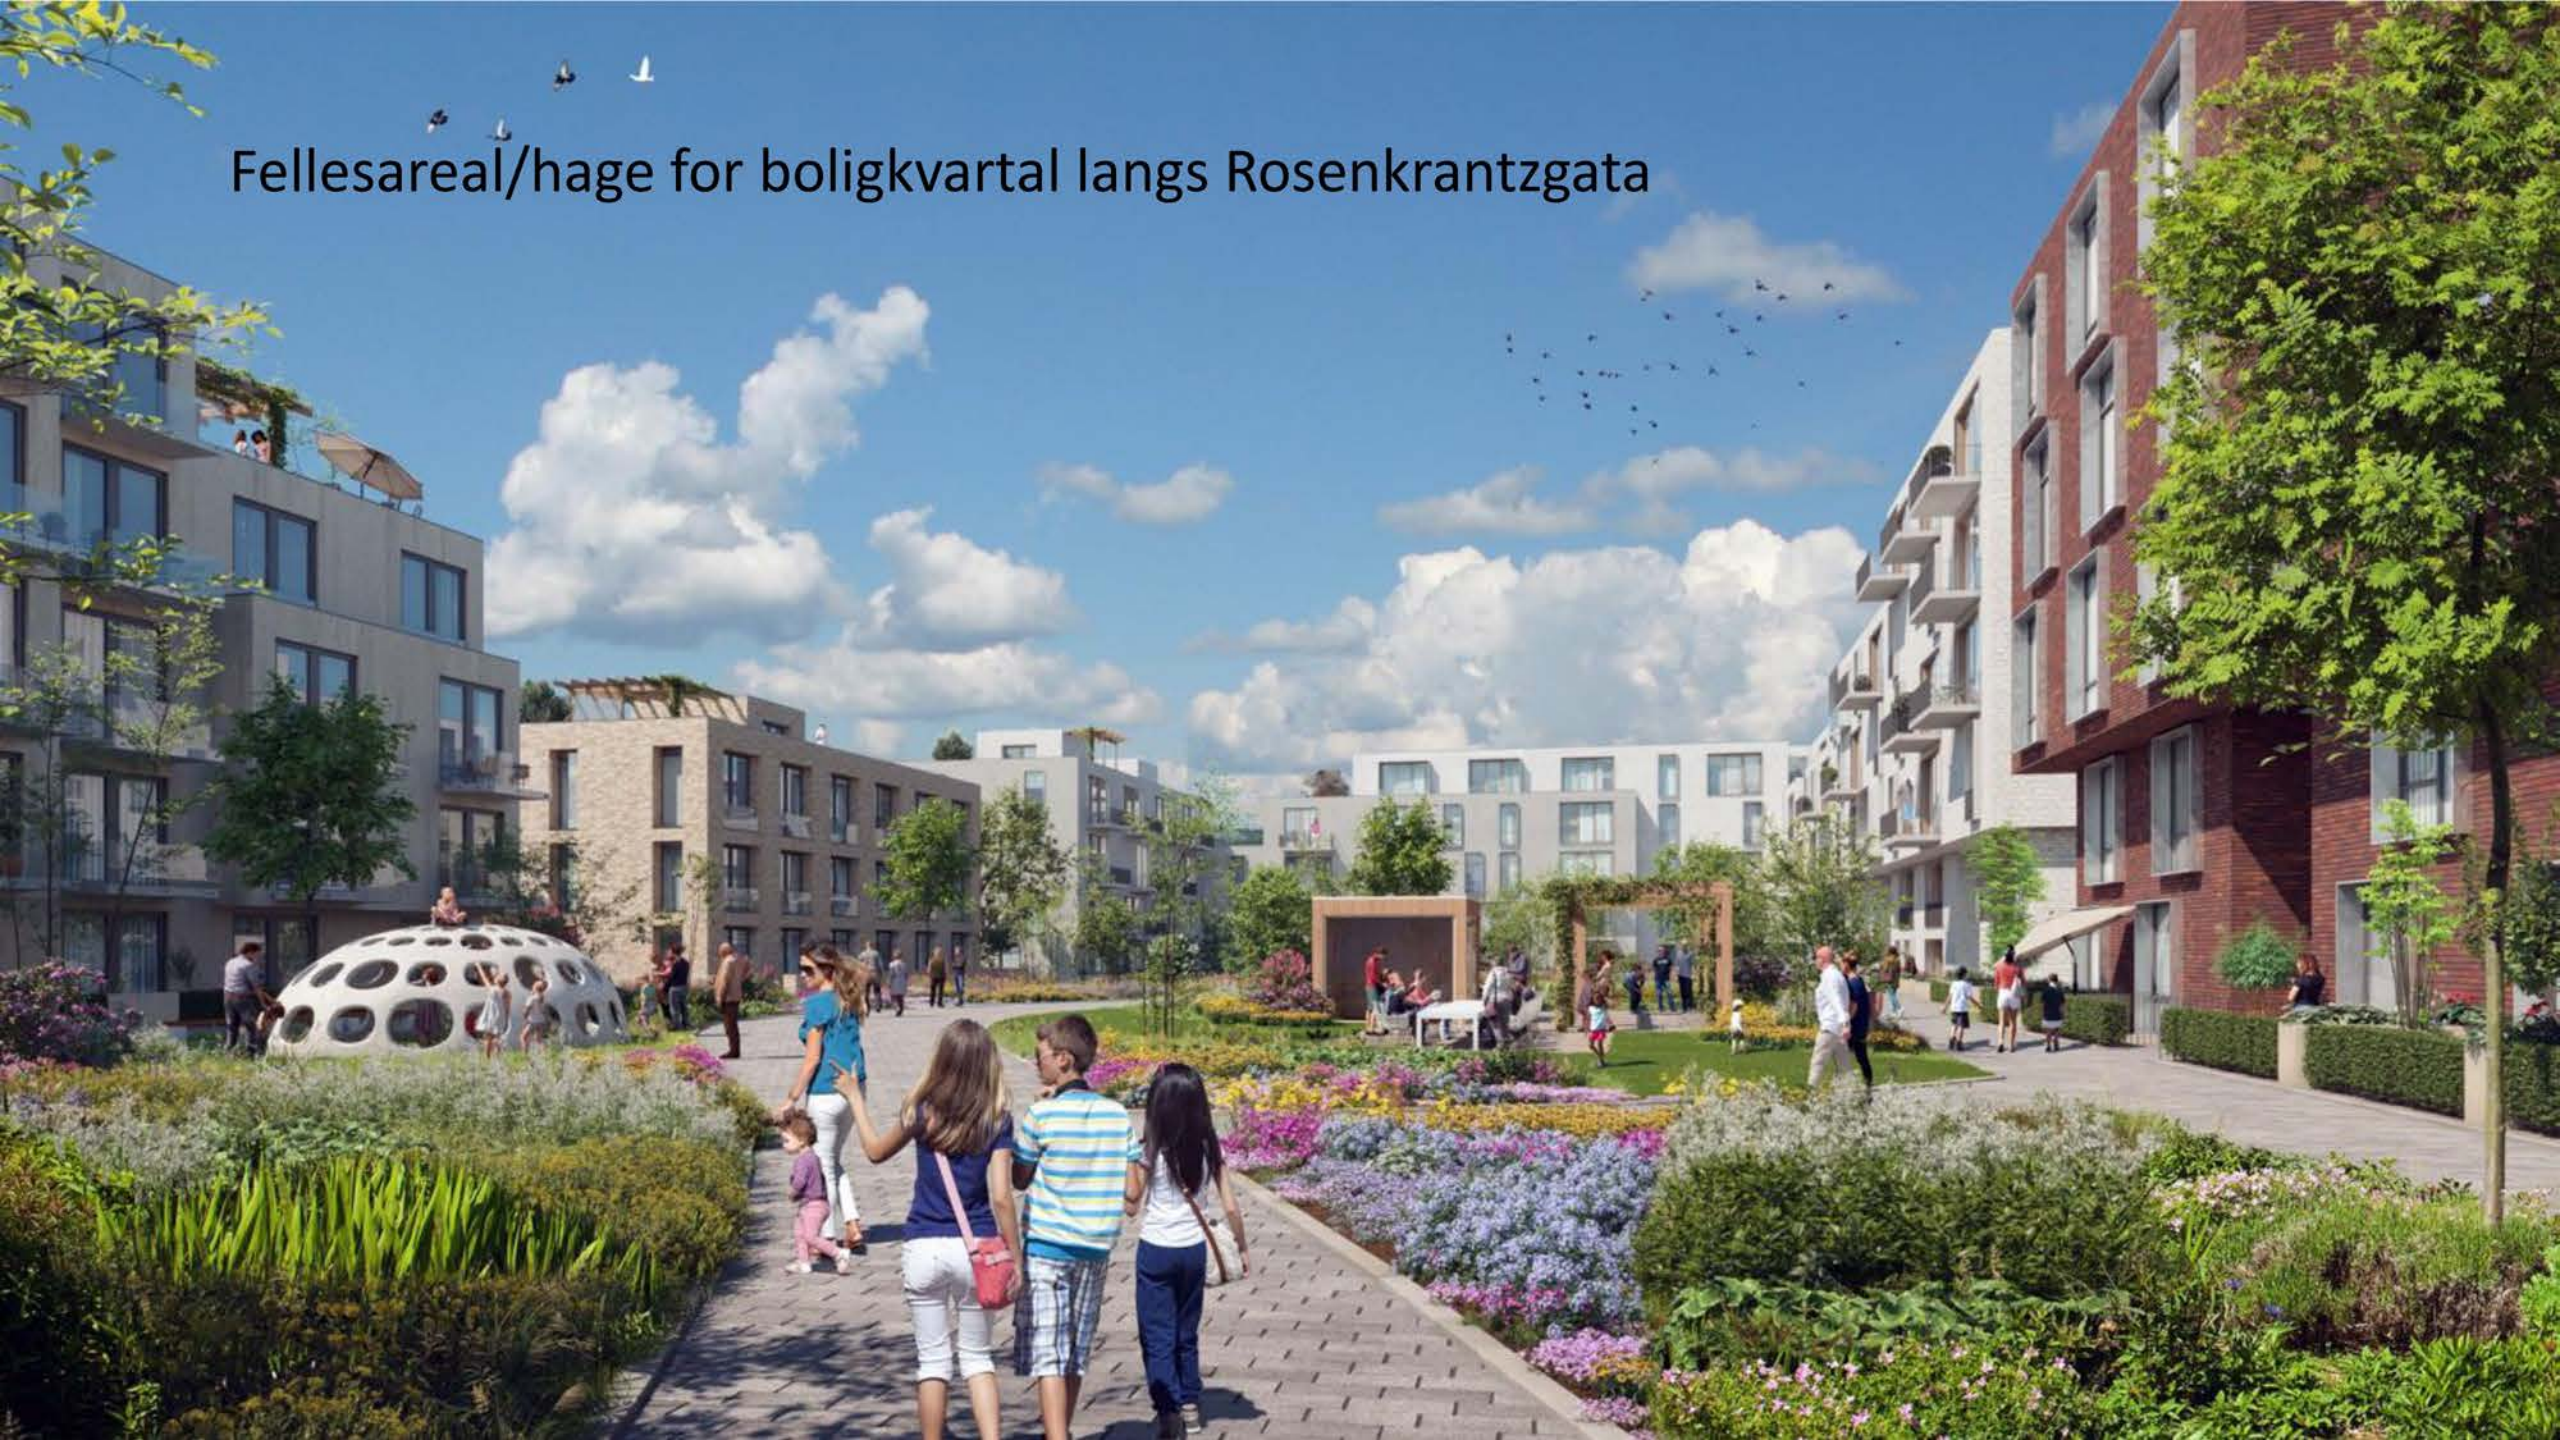

A close-up photograph of several horse hooves on a light-colored, possibly sandy or dirt, track. The hooves are dark, and the legs are a mix of brown and black. The background is blurred, showing more of the track and possibly other horses in the distance. The text "Fra Travbane til ny Bydel" is overlaid in white at the bottom of the image.

Fra Travbane til ny Bydel

Slik har det vært siden 1955!

Og slik kan det bli!

- Bydelsssenter med handels-, service-, og kulturfunksjoner
- Service bygg for kommunale tjenestetilbud
- 1000 nye boliger - leiligheter og rekkehus
- 40 000m2 park
- 85 000m2 idrettspark

Fellesareal/hage for boligkvarter langs Rosenkrantzgata

Torget og Bydelssenteret

Sentralparken

To grunneier og en kommune – felles mål!

- ✓ En urban utbygging hvor det blir godt og trygt å bo!
- ✓ Idrettspark og idrettsstadion for bydelen
- ✓ En plan som er mulig å realisere