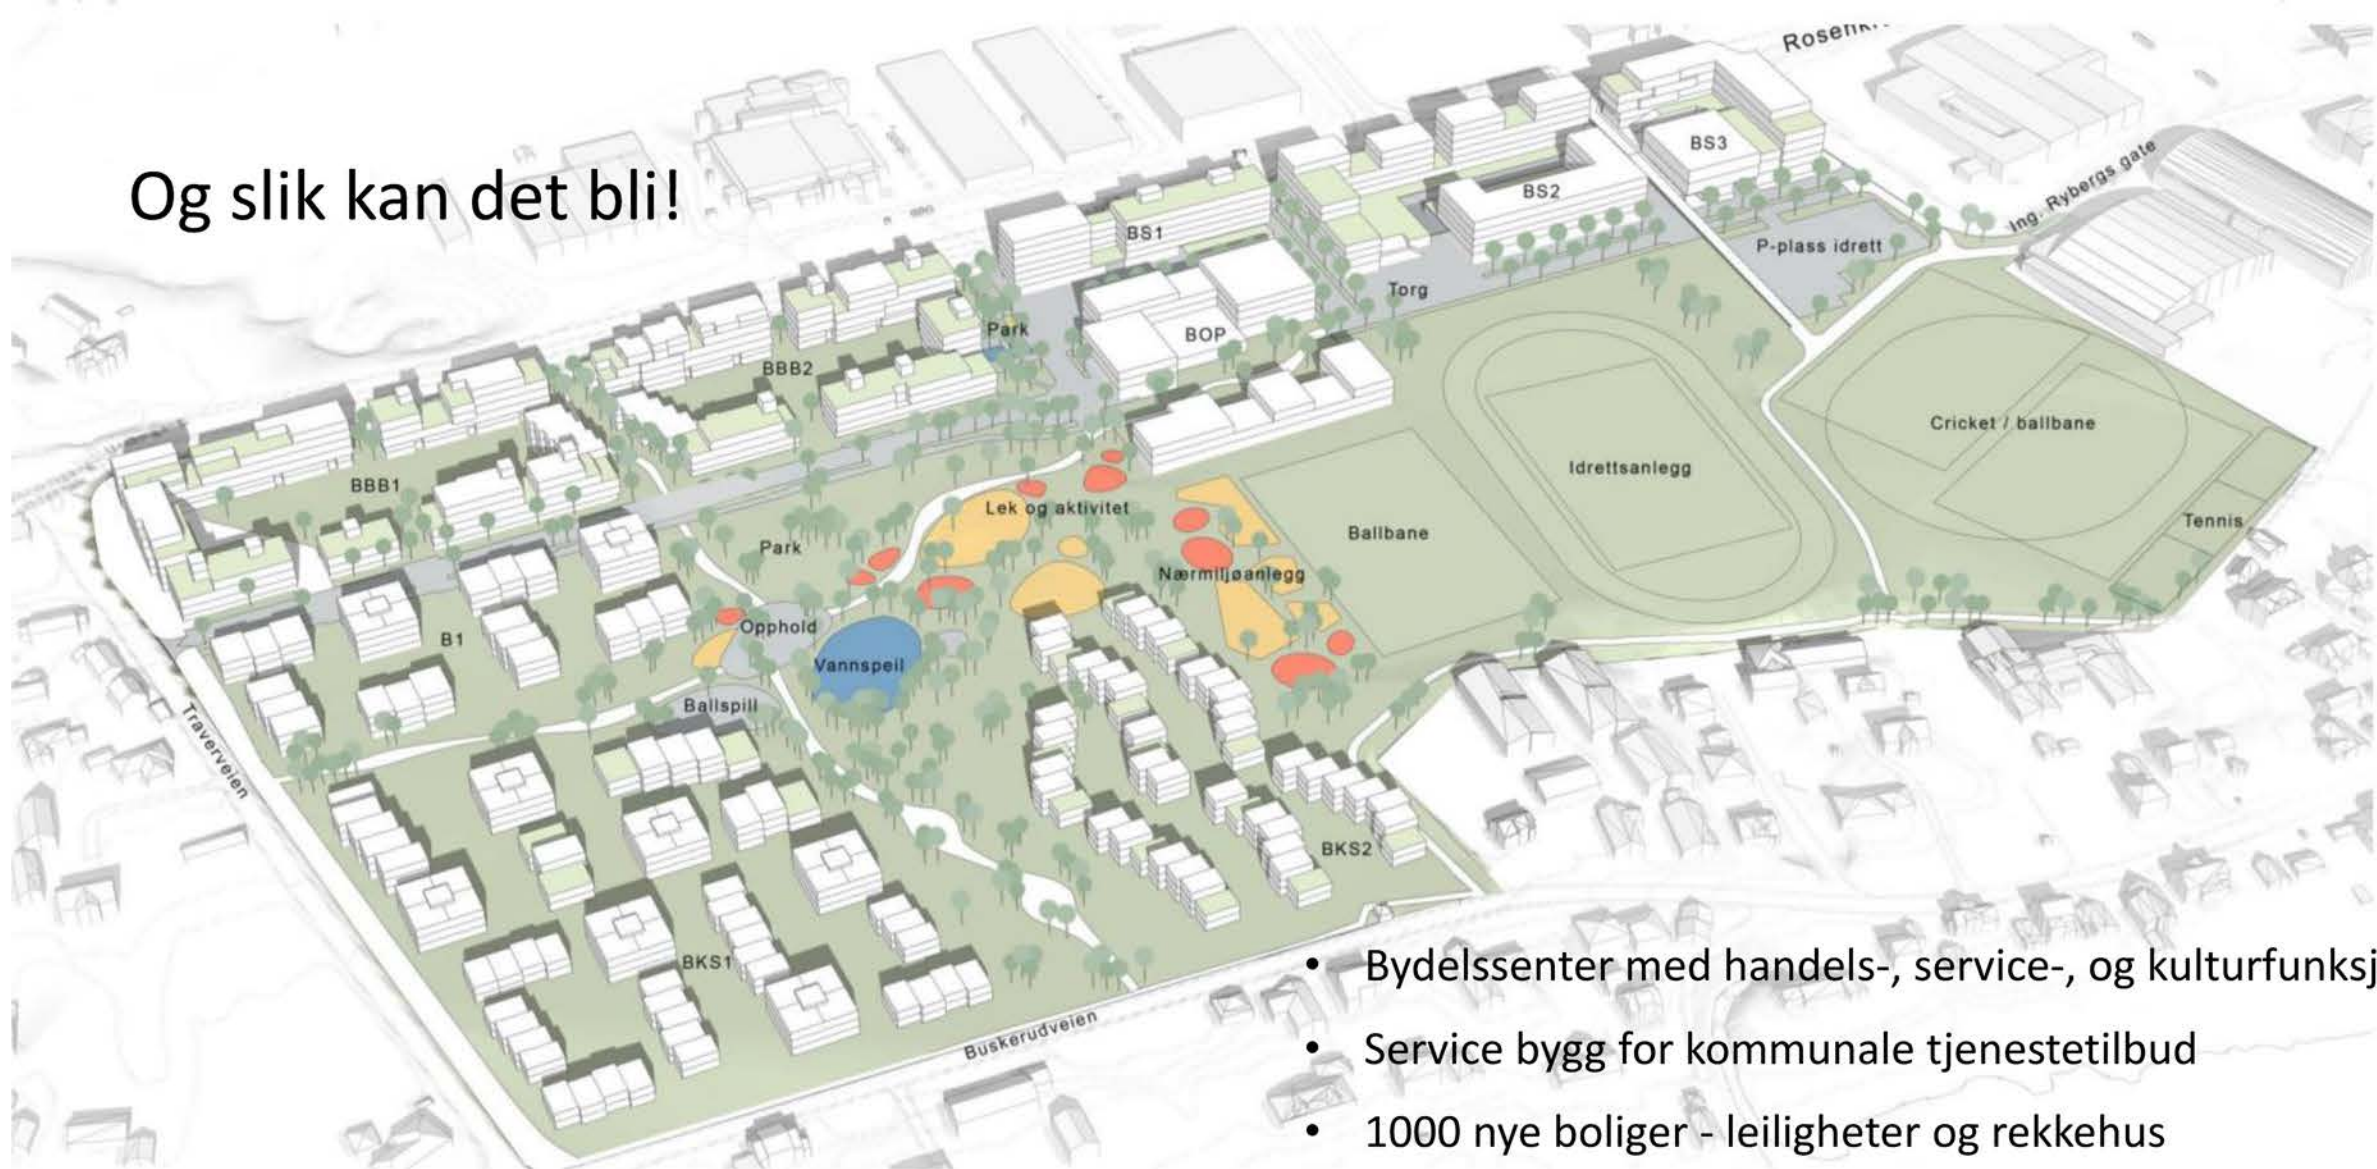

A close-up photograph of several horse hooves on a light-colored, possibly sandy or dirt, track. The hooves are dark, and the legs are a mix of brown and black. The background is blurred, showing more of the track and possibly other horses in the distance. The text "Fra Travbane til ny Bydel" is overlaid in white at the bottom of the image.

Fra Travbane til ny Bydel

Slik har det vært siden 1955!

Og slik kan det bli!

- Bydelsssenter med handels-, service-, og kulturfunksjoner
- Service bygg for kommunale tjenestetilbud
- 1000 nye boliger - leiligheter og rekkehus
- 40 000m2 park
- 85 000m2 idrettspark

Fellesareal/hage for boligkvarter langs Rosenkrantzgata

Torget og Bydelssenteret

Sentralparken

To grunneier og en kommune – felles mål!

- ✓ En urban utbygging hvor det blir godt og trygt å bo!
- ✓ Idrettspark og idrettsstadion for bydelen
- ✓ En plan som er mulig å realisere